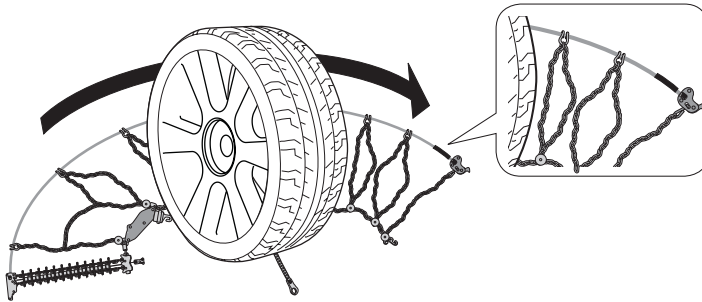

# FITTING

1

2

3

4

5

**EN**

Each snow chain can fit several tyre sizes. It may happen that an adjustment of the snow chain dimension might be required in order to perfectly fit the tyre. This adjustment can be done using the adjusting links on the upper side chain.

**IT**

Ogni catena copre diverse misure di pneumatico. Per questo motivo, in alcuni casi, potrebbe essere necessaria la regolazione della dimensione della catena per calzare perfettamente il pneumatico. La regolazione può essere effettuata utilizzando le maglie di regolazione presenti sulla parte superiore della catena laterale.

**DE**

Jede Kette kann auf mehrere Reifengröße passen. Es kann sein, dass eine Anpassung der Kettengröße erforderlich ist, um auf den Reifen perfekt zu passen. Das kann beim Verwenden der Regulierungsglieder auf der oberen Seitenketten gemacht werden.

**FR**

Chaque chaîne à neige peut se monter sur plusieurs tailles de pneus. Un ajustement de la dimension chaînes à neige peut être nécessaires afin de s'adapter parfaitement à la roue. Ce réglage peut être effectué en utilisant les maillons de régulation positionné sur la partie supérieur de la chaîne latérale.