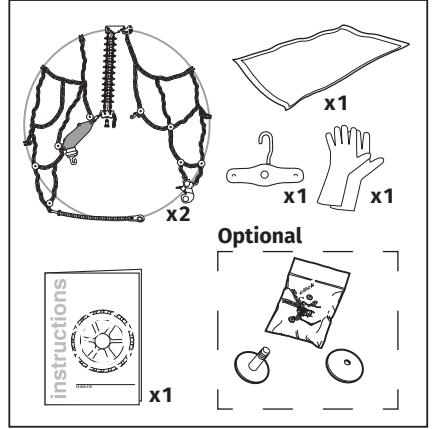

# FITTING

1

2

3

4

5

**EN**

Each snow chain can fit several tyre sizes. It may happen that an adjustment of the snow chain dimension might be required in order to perfectly fit the tyre. This adjustment can be done using the adjusting links on the upper side chain.

**IT**

Ogni catena copre diverse misure di pneumatico. Per questo motivo, in alcuni casi, potrebbe essere necessaria la regolazione della dimensione della catena per calzare perfettamente il pneumatico. La regolazione può essere effettuata utilizzando le maglie di regolazione presenti sulla parte superiore della catena laterale.

**DE**

Jede Kette kann auf mehrere Reifengröße passen. Es kann sein, dass eine Anpassung der Kettengröße erforderlich ist, um auf den Reifen perfekt zu passen. Das kann beim Verwenden der Regulierungsglieder auf der oberen Seitenketten gemacht werden.

**FR**

Chaque chaîne à neige peut se monter sur plusieurs tailles de pneus. Un ajustement de la dimension chaînes à neige peut être nécessaires afin de s'adapter parfaitement à la roue. Ce réglage peut être effectué en utilisant les maillons de régulation positionné sur la partie supérieur de la chaîne latérale.