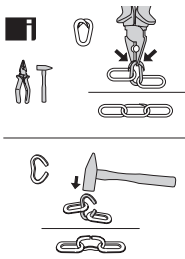

**IT**

Ogni catena copre diverse misure di pneumatico. Per questo motivo, in alcuni casi, potrebbe essere necessaria la regolazione della dimensione della catena per calzare perfettamente il pneumatico. La regolazione può essere effettuata utilizzando le maglie di regolazione presenti sulla parte superiore della catena laterale.

**FR**

Chaque chaîne à neige peut se monter sur plusieurs tailles de pneus. Un ajustement de la dimension chaînes à neige peut être nécessaires afin de s'adapter parfaitement à la roue. Ce réglage peut être effectué en utilisant les maillons de régulation positionné sur la partie supérieur de la chaîne latérale.

**ES**

Cada cadena cubre diferentes medidas de neumático; por lo tanto, en algunos casos, podría ser necesario regular la dimensión de la cadena para ajustarla perfectamente al neumático. El ajuste puede realizarse mediante el uso de las mallas de ajuste en la parte superior de la cadena lateral.

# REMOVING

1

2

OPTIONAL