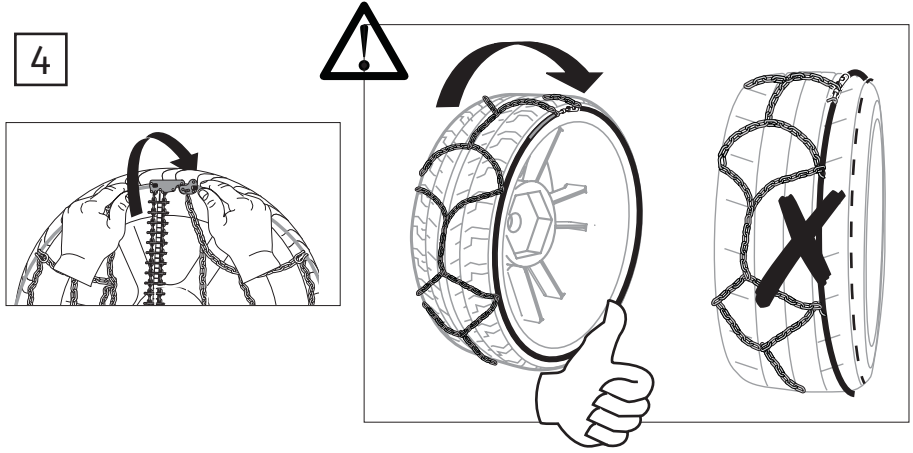

# FITTING

1

2

3

4

5

**EN**

Each snow chain can fit several tyre sizes. It may happen that an adjustment of the snow chain dimension might be required in order to perfectly fit the tyre. This adjustment can be done using the adjusting links on the upper side chain.

**IT**

Ogni catena copre diverse misure di pneumatico. Per questo motivo, in alcuni casi, potrebbe essere necessaria la regolazione della dimensione della catena per calzare perfettamente il pneumatico. La regolazione può essere effettuata utilizzando le maglie di regolazione presenti sulla parte superiore della catena laterale.

**DE**

Jede Kette kann auf mehrere Reifengröße passen. Es kann sein, dass eine Anpassung der Kettengröße erforderlich ist, um auf den Reifen perfekt zu passen. Das kann beim Verwenden der Regulierungsglieder auf der oberen Seitenketten gemacht werden.

**FR**

Chaque chaîne à neige peut se monter sur plusieurs tailles de pneus. Un ajustement de la dimension chaînes à neige peut être nécessaires afin de s'adapter parfaitement à la roue. Ce réglage peut être effectué en utilisant les maillons de régulation positionné sur la partie supérieur de la chaîne latérale.