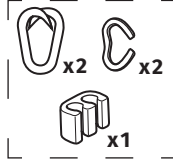

# FITTING

1

2

3

4

5

**EN**

Each snow chain can fit several tyre sizes. It may happen that an adjustment of the snow chain dimension might be required in order to perfectly fit the tyre. This adjustment can be done using the adjusting links on the upper side chain.

**IT**

Ogni catena copre diverse misure di pneumatico. Per questo motivo, in alcuni casi, potrebbe essere necessaria la regolazione della dimensione della catena per calzare perfettamente il pneumatico. La regolazione può essere effettuata utilizzando le maglie di regolazione presenti sulla parte superiore della catena laterale.

**DE**

Jede Kette kann auf mehrere Reifengröße passen. Es kann sein, dass eine Anpassung der Kettengröße erforderlich ist, um auf den Reifen perfekt zu passen. Das kann beim Verwenden der Regulierungsglieder auf der oberen Seitenketten gemacht werden.

**ES**

Cada cadena cubre diferentes medidas de neumático; por lo tanto, en algunos casos, podría ser necesario regular la dimensión de la cadena para ajustarla perfectamente al neumático. El ajuste puede realizarse mediante el uso de las mallas de ajuste en la parte superior de la cadena lateral.