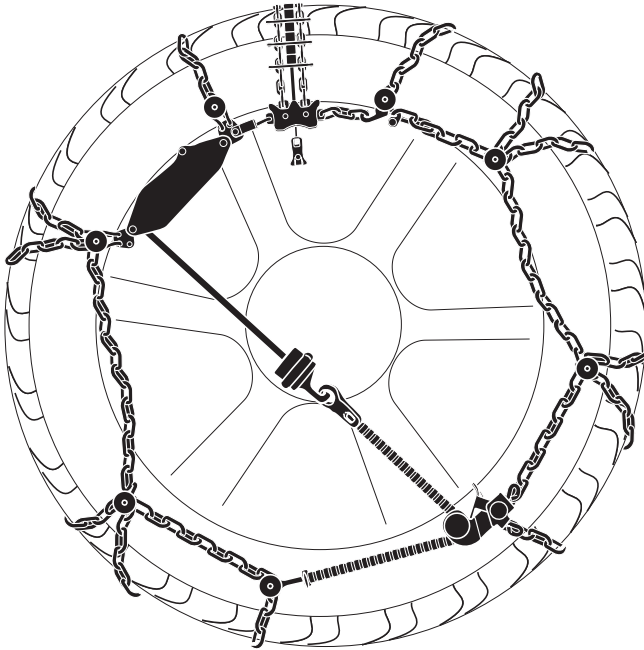

Instructions