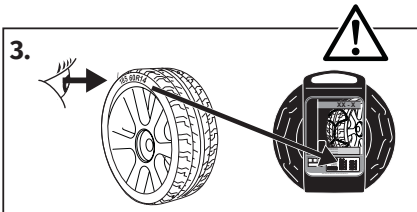

INSTRUCTIONS AND RECOMMENDATIONS FOR USE