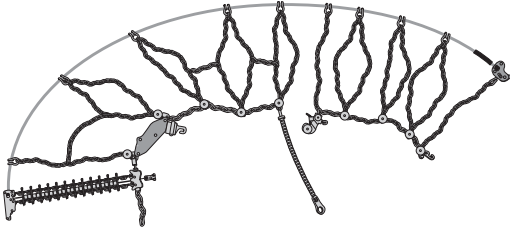

# FITTING

1

2

3

4

5

**EN**

Each snow chain can fit several tyre sizes. It may happen that an adjustment of the snow chain dimension might be required in order to perfectly fit the tyre. This adjustment can be done using the adjusting links on the upper side chain.

**IT**

Ogni catena copre diverse misure di pneumatico. Per questo motivo, in alcuni casi, potrebbe essere necessaria la regolazione della dimensione della catena per calzare perfettamente il pneumatico. La regolazione può essere effettuata utilizzando le maglie di regolazione presenti sulla parte superiore della catena laterale.

**DE**

Jede Kette kann auf mehrere Reifengröße passen. Es kann sein, dass eine Anpassung der Kettengröße erforderlich ist, um auf den Reifen perfekt zu passen. Das kann beim Verwenden der Regulierungsglieder auf der oberen Seitenketten gemacht werden.

**FR**

Chaque chaîne à neige peut se monter sur plusieurs tailles de pneus. Un ajustement de la dimension chaînes à neige peut être nécessaires afin de s'adapter parfaitement à la roue. Ce réglage peut être effectué en utilisant les maillons de régulation positionné sur la partie supérieur de la chaîne latérale.