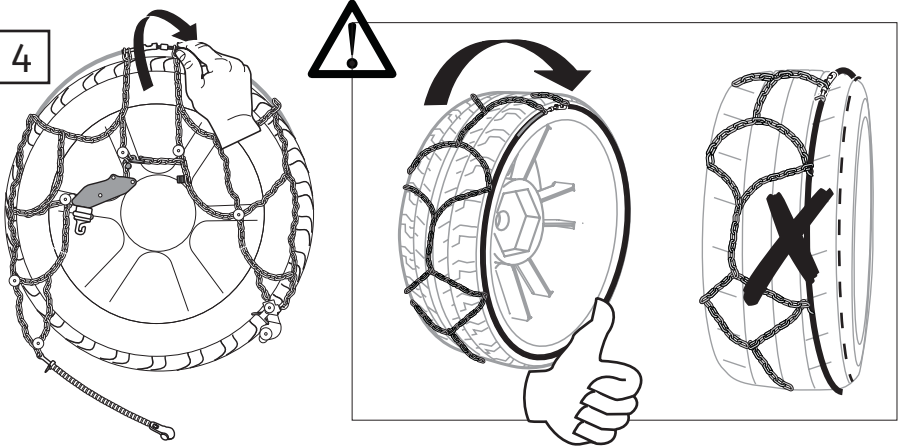

Instructions

CONTENTS

FITTING

3

4

5

EN

Each snow chain can fit several tyre sizes. It may happen that an adjustment of the snow chain dimension might be required in order to perfectly fit the tyre. This adjustment can be done using the adjusting links on the upper side chain.

IT

Ogni catena copre diverse misure di pneumatico. Per questo motivo, in alcuni casi, potrebbe essere necessaria la regolazione della dimensione della catena per calzare perfettamente il pneumatico. La regolazione può essere effettuata utilizzando le maglie di regolazione presenti sulla parte superiore della catena laterale.

DE

Jede Kette kann auf mehrere Reifengröße passen. Es kann sein, dass eine Anpassung der Kettengröße erforderlich ist, um auf den Reifen perfekt zu passen. Das kann beim Verwenden der Regulierungsglieder auf der oberen Seitenketten gemacht werden.

FR

Chaque chaîne à neige peut se monter sur plusieurs tailles de pneus. Un ajustement de la dimension chaînes à neige peut être nécessaires afin de s'adapter parfaitement à la roue. Ce réglage peut être effectué en utilisant les maillons de régulation positionné sur la partie supérieur de la chaîne latérale.