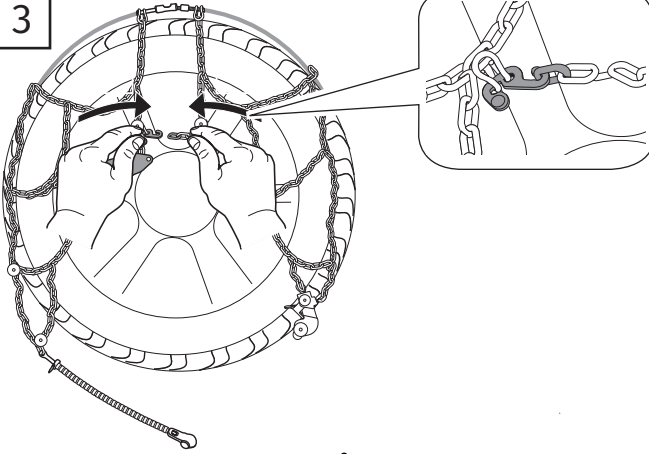

Instructions

CONTENTS

FITTING

3

4

5

EN

Each snow chain can fit several tyre sizes. It may happen that an adjustment of the snow chain dimension might be required in order to perfectly fit the tyre. This adjustment can be done using the adjusting links on the upper side chain.

IT

Ogni catena copre diverse misure di pneumatico. Per questo motivo, in alcuni casi, potrebbe essere necessaria la regolazione della dimensione della catena per calzare perfettamente il pneumatico. La regolazione può essere effettuata utilizzando le maglie di regolazione presenti sulla parte superiore della catena laterale.

DE

Jede Kette kann auf mehrere Reifengröße passen. Es kann sein, dass eine Anpassung der Kettengröße erforderlich ist, um auf den Reifen perfekt zu passen. Das kann beim Verwenden der Regulierungsglieder auf der oberen Seitenketten gemacht werden.

FR

Chaque chaîne à neige peut se monter sur plusieurs tailles de pneus. Un ajustement de la dimension chaînes à neige peut être nécessaires afin de s'adapter parfaitement à la roue. Ce réglage peut être effectué en utilisant les maillons de régulation positionné sur la partie supérieur de la chaîne latérale.