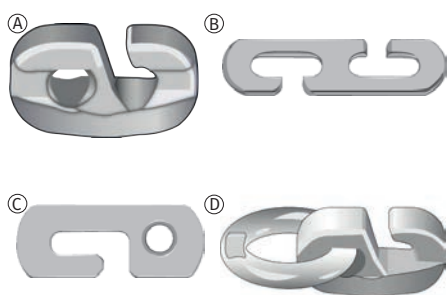

Catena tiraspande / laterale

CODICE	IMMAGINE	DESCRIZIONE	QUANTITÀ CONFEZIONE	PREZZO SENZA IVA	PREZZO CON IVA
1500005119		4x32mm (per catene da 4,50mm) - spezzone 5m	1	61,00 €	74,42 €
1500005120		5x35mm (per catene da 5,50mm) - spezzone 5m	1	68,40 €	83,45 €
1500005122		7x42mm (per catene da 7,00mm) - spezzone 5m	1	130,00 €	158,60 €
1500005699		11x39mm (per catene da 10,00mm) - spezzone 2m	1	136,00 €	165,92 €
1500094771		3,2x28mm (per catene da 3,70mm) - spezzone 5m	1	38,20 €	46,60 €
1500095268		8x31mm (per catene da 8,00mm) - spezzone 5m	1	163,00 €	198,86 €

Ganci a U

CODICE	IMMAGINE	DESCRIZIONE	QUANTITÀ CONFEZIONE	PREZZO SENZA IVA	PREZZO CON IVA
1500063288		Ganci U 4,10mm (catene 3,70mm)	40	33,60 €	40,99 €
1500042925		Ganci U 5,00mm (catene 4,50mm)	40	46,30 €	56,49 €
1500042934		Ganci U 6,00mm (catene 5,50mm)	40	61,00 €	74,42 €
1500042935		Ganci U 7,00mm (catene 7,00mm)	30	64,00 €	78,08 €
1500042936		Ganci U 8,00mm (catene 8,00mm)	30	92,80 €	113,22 €

Ganci di chiusura

CODICE	IMMAGINE	DESCRIZIONE	QUANTITÀ CONFEZIONE	PREZZO SENZA IVA	PREZZO CON IVA
1500005009	C	Laterali (per catene 4,50mm)	2	3,80 €	4,64 €
1500005010	C	Laterali (per catene 5,50mm)	2	5,60 €	6,83 €
1500005012	C	Laterali - per catene con anelli laterali (7,00-8,00mm)	2	12,90 €	15,74 €
1500012013	B	Laterali - per catene con gancio U (7,00-8,00mm)	2	6,80 €	8,30 €
1500024534	A	Centrali - per catene con gancio centrale (5,50mm)	2	18,70 €	22,81 €
1500034936	B	Laterali - per catene con gancio U (5,50mm)	2	6,80 €	8,30 €
1500037758	A	Centrali - per catene con gancio centrale (7,00mm)	2	20,10 €	24,52 €
1500037759	A	Centrali - per catene con gancio centrale (8,00mm)	2	23,00 €	28,06 €
1500050192	A	Centrali / laterali per catene con gancio centrale (10,00mm)	2	30,50 €	37,21 €
1500085868	D	Kit gancio centrale allungato	1	14,00 €	17,08 €