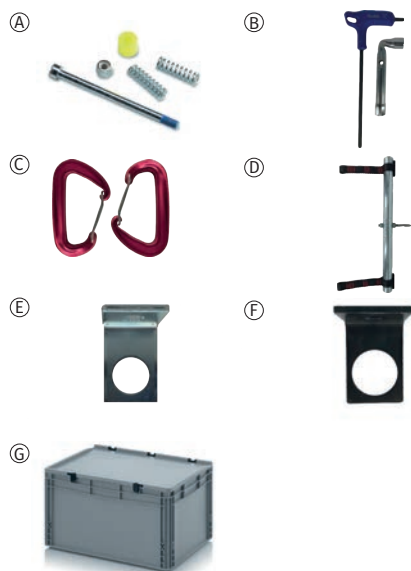

Ricambi K-Summit Pro

CODICE	IMMAGINE	DESCRIZIONE	QUANTITÀ CONFEZIONE	PREZZO SENZA IVA	PREZZO CON IVA
1500000249	A	Kit elementi regolazione K-Summit Pro	10	35,70 €	43,55 €
1500000250	B	Kit chiavi K-Summit Pro	1	51,30 €	62,59 €
1500000251	C	Kit moschettoni K-Summit Pro	2	21,10 €	25,74 €
1500000252	D	Kit barra con cinghie K-Summit Pro	1	84,40 €	102,97 €
1500000253	E	Kit attacco cerchio K-Summit Pro (25mm)	2	5,90 €	7,20 €
1500000254	F	Kit attacco cerchio K-Summit Pro (32mm)	2	6,10 €	7,44 €
1500000255	G	Contenitore K-Summit Pro	1	62,20 €	75,88 €