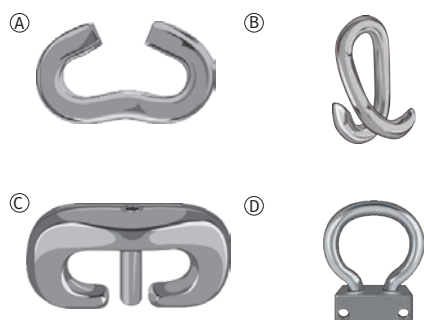

Riparazione

CODICE	IMMAGINE	DESCRIZIONE	QUANTITÀ CONFEZIONE	PREZZO SENZA IVA	PREZZO CON IVA
1500005625	D	Anelli di riparazione 8mm (catene 7-8mm)	2	44,80 €	54,66 €
1500001386	D	Anelli di riparazione 12,00mm (catene 10,00mm)	1	50,60 €	61,73 €
1500087757	C	Maglia di riparazione 7mm - con spina	1	14,30 €	17,45 €
1500027657	C	Anelli di riparazione con spina (catene 8,00mm)	1	29,10 €	35,50 €
1500035326	C	Anelli di riparazione con spina (catene 10,00mm)	1	29,10 €	35,50 €
1500042012	B	False maglie 4,00mm (catene 4,50mm)	40	12,90 €	15,74 €
1500042013	B	False maglie 5,00mm (catene 5,50mm)	40	17,00 €	20,74 €
1500042927	A	Maglie aperte zincate 4,50mm (catene 4,50mm)	40	15,80 €	19,28 €
1500042928	B	False maglie 3,50mm (catene 3,70mm)	40	9,60 €	11,71 €
1500042931	A	Maglie aperte zincate 5,50mm	40	26,20 €	31,96 €
1500042932	A	Maglie aperte zincate 7,00mm	30	36,70 €	44,77 €
1500042933	A	Maglie aperte zincate 8,00mm (catene 8,00mm)	30	62,60 €	76,37 €
1500042946	B	False maglie 7,00mm (catene 7,00mm)	30	26,20 €	31,96 €
1500042947	B	False maglie 8,00mm (catene 8,00mm)	30	35,00 €	42,70 €
1500042952	A	Maglie aperte zincate 10,00mm (catene 10,00mm)	10	41,60 €	50,75 €
1500042954	B	False maglie 10,00mm (catene 10,00mm)	10	33,60 €	40,99 €

Terminali elastici

CODICE	IMMAGINE	DESCRIZIONE	QUANTITÀ CONFEZIONE	PREZZO SENZA IVA	PREZZO CON IVA
1500005136		Molla terminale con gancio - per catene fino a 8,00mm	5	52,50 €	64,05 €
1500035257		Molla terminale con gancio - per catene fino a 6,00mm	2	11,30 €	13,79 €