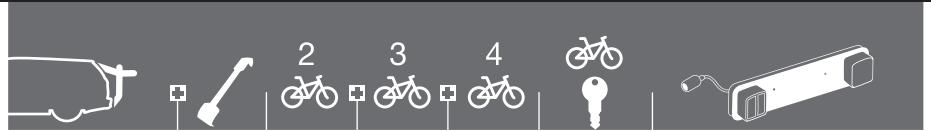

Prezzi IVA esclusa

segue VOLKSWAGEN