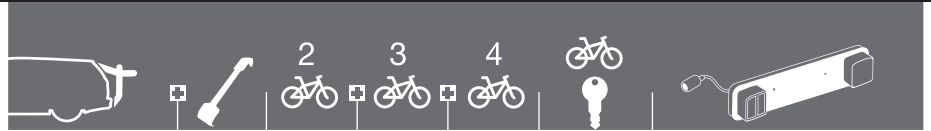

Prezzi IVA esclusa

OPEL								
Adam	3-p, 13->	RaceWay 991		✓			✓	Portatarga con luci 976 necessario*
Agila	5-p MPV, 00-07	BackPac 973	973-18	✓	973-23		✓	Portatarga con luci 976 necessario*
Agila	5-p MPV, 00-07	ClipOn 9104		✓			Cavo 538	Portatarga con luci 976 necessario*
Agila	5-p MPV, 00-07	ClipOn High 9106		✓			✓	Non necessario
Astra	3/5-p, 92-97	ClipOn 9104		✓			Cavo 538	Portatarga con luci 976 necessario*
Astra	3/5-p, 92-97	ClipOn High 9106		✓			✓	Non necessario
Astra	5-p SW, 92-97, 02-03	BackPac 973	973-19	✓	973-23		✓	Non necessario
Astra	5-p SW, 92-97	ClipOn 9104		✓			Cavo 538	Portatarga con luci 976 necessario*
Astra	5-p SW, 92-97	ClipOn High 9106		✓			✓	Non necessario
Astra	5-p, 04-09	ClipOn 9103	9115	✓			Cavo 538	Portatarga con luci 976 necessario*
Astra	5-p, 04-09	ClipOn High 9105	9115	✓			✓	Non necessario
Astra	5-p, 04-09	RaceWay 991/992		✓			✓	Portatarga con luci 976 necessario*
Astra	5-p SW, 04-09	BackPac 973	973-15	✓	973-23		✓	Non necessario
Astra	5-p SW, 04-09	ClipOn 9104		✓			Cavo 538	Portatarga con luci 976 necessario*
Astra	5-p SW, 04-09	ClipOn High 9106		✓			✓	Non necessario
Astra	5-p SW, 04-09	RaceWay 991/992		✓			✓	Portatarga con luci 976 necessario*
Astra GTC	3-p, 12-15	RaceWay 991/992		✓			✓	Portatarga con luci 976 necessario*
Astra SportsTourer	5-p SW, 10-15	BackPac 973	973-15	✓			✓	Non necessario
Astra SportsTourer	5-p SW, 10-15	RaceWay 991/992		✓			✓	Portatarga con luci 976 necessario*
Corsa (B)	3/5-p, 93-00	ClipOn 9103		✓			Cavo 538	Portatarga con luci 976 necessario*
Corsa (B)	3/5-p, 93-00	ClipOn High 9105		✓			✓	Non necessario
Corsa (C)	3/5-p, 01-03	ClipOn 9103		✓			Cavo 538	Portatarga con luci 976 necessario*
Corsa (C)	3/5-p, 01-03	ClipOn High 9105		✓			✓	Portatarga con luci 976 necessario*
Corsa (C)	3/5-p, 04-05	ClipOn 9103		✓			Cavo 538	Portatarga con luci 976 necessario*
Corsa (C)	3/5-p, 04-05	ClipOn High 9105		✓			✓	Portatarga con luci 976 necessario*
Corsa (D)	3/5-p, 06-14	ClipOn 9103	9115	✓			Cavo 538	Portatarga con luci 976 necessario*
Corsa (D)	3/5-p, 06-14	ClipOn High 9105	9115	✓			✓	Non necessario
Corsa (D)	3/5-p, 06-14	RaceWay 991/992		✓			✓	Portatarga con luci 976 necessario*
Insignia	5-p, 09->	RaceWay 991		✓			✓	Portatarga con luci 976 necessario*
Insignia Grand Sport	5-p, 17->	RaceWay 991		✓			✓	Portatarga con luci 976 necessario*
Meriva	5-p MPV, 03-06	BackPac 973	973-15	✓	973-23		✓	Portatarga con luci 976 necessario*
Meriva	5-p MPV, 03-06, 10>	ClipOn 9104		✓			Cavo 538	Portatarga con luci 976 necessario*
Meriva	5-p MPV, 03-06	ClipOn High 9106		✓			✓	Portatarga con luci 976 necessario*
Meriva	5-p MPV, 03-06, 10>	RaceWay 991/992		✓			✓	Portatarga con luci 976 necessario*
Meriva	5-p MPV, 10->	BackPac 973	973-15	✓	973-23		✓	Non necessario
Meriva	5-p MPV, 10->	ClipOn High 9106		✓			✓	Non necessario
Omega	5-p SW, 94-03	BackPac 973	973-16	✓	973-23		✓	Non necessario
Omega	5-p SW, 94-03	ClipOn 9104		✓			Cavo 538	Portatarga con luci 976 necessario*
Omega	5-p SW, 94-03	ClipOn High 9106		✓			✓	Non necessario
Sintra	5-p MPV, 96-99	BackPac 973	973-16	✓	973-23		✓	Non necessario
Vectra	5-p SW, 96-02	BackPac 973	973-18	✓			✓	Non necessario
Vectra	5-p SW, 96-02	ClipOn 9104		✓			Cavo 538	Portatarga con luci 976 necessario*
Vectra	5-p SW, 96-02	ClipOn High 9106		✓			✓	Portatarga con luci 976 necessario*
Vectra	5-p SW, 03-05	BackPac 973	973-16	✓	973-23		✓	Non necessario
Vectra	5-p SW, 03-05	ClipOn 9104	9115	✓			Cavo 538	Portatarga con luci 976 necessario*
Vectra	5-p SW, 03-05	ClipOn High 9106	9115	✓			✓	Non necessario
Vectra	5-p SW, 06-08	BackPac 973	973-16	✓	973-23		✓	Non necessario
Vectra	5-p SW, 06-08	ClipOn 9104	9115	✓			Cavo 538	Portatarga con luci 976 necessario*
Vectra	5-p SW, 06-08	ClipOn High 9106	9115	✓			✓	Non necessario
Vivaro	5-p Van, 01-14	BackPac 973	973-18	✓	973-23		✓	Portatarga con luci 976 necessario*
Zafira	5-p MPV, 98-04, 05-11	BackPac 973	973-16	✓	973-23		✓	Non necessario
Zafira	5-p MPV, 98-04, 05-11	ClipOn 9104		✓			Cavo 538	Portatarga con luci 976 necessario*
Zafira	5-p MPV, 98-04, 05-11	ClipOn High 9106		✓			✓	Portatarga con luci 976 necessario*
Zafira Family	5-p MPV, 11-14	BackPac 973	973-16	✓	973-23		✓	Non necessario
Zafira Family	5-p MPV, 11-14	ClipOn 9104		✓			Cavo 538	Portatarga con luci 976 necessario*
Zafira Family	5-p MPV, 11-14	ClipOn High 9106		✓			✓	Portatarga con luci 976 necessario*
Zafira Family	5-p MPV, 11-14	RaceWay 991/992		✓			✓	Portatarga con luci 976 necessario*
Zafira Tourer	5-p MPV, 12->	BackPac 973	973-16	✓			✓	Non necessario
Zafira Tourer	5-p MPV, 12->	ClipOn 9104		✓			Cavo 538	Portatarga con luci 976 necessario*
Zafira Tourer	5-p MPV, 12->	ClipOn High 9106		✓			✓	Non necessario
PEUGEOT