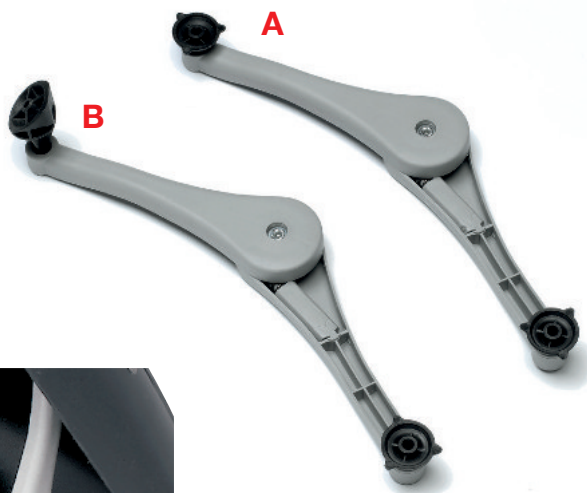

> Box tetto - ricambi / Roof boxes - spare parts

COMPASSO IN PLASTICA / PLASTIC SPRING JACK

B: Compasso in plastica Anteriore. Per modello spark.eco-all time-krono-hydra-sirio-cargo.
Front plastic spring jack. For the Models spark.eco-all time-krono-hydra-sirio-cargo.

	Cod	EAN
A	K3.010	8010682026337
B	K3.011	8010682026344