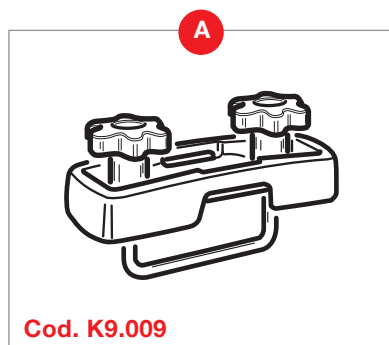

A: Kit di fissaggio
B: Sollevatore a molla
C: Serratura pulsante
D: Serratura centralizzata

A: Fixing kit
B: Spring jacks
C: Push-button lock
D: Centralized lock