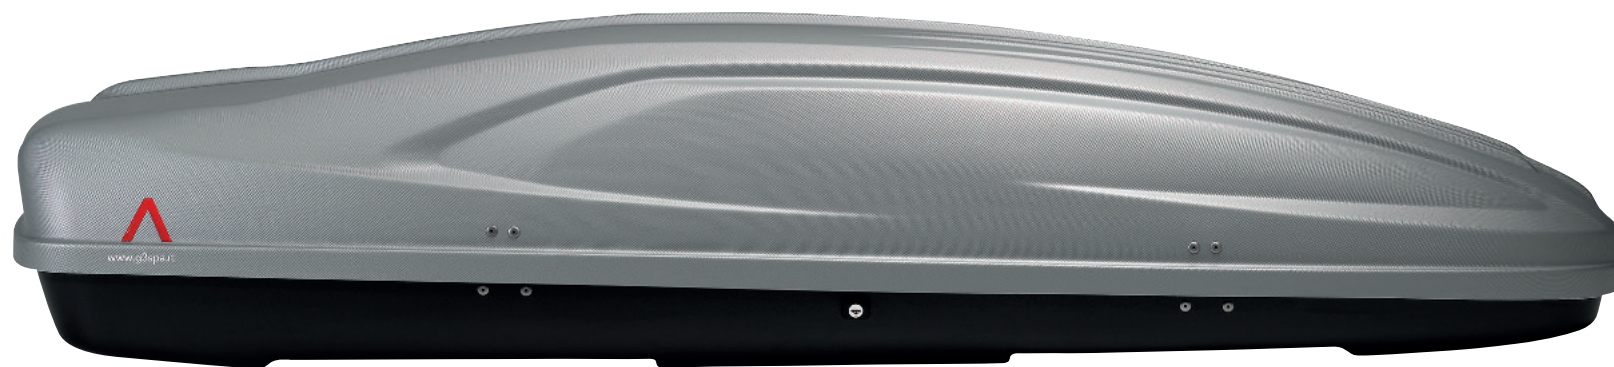

Box tetto / Roof boxes

> *absolute*

Guarantee
5
years