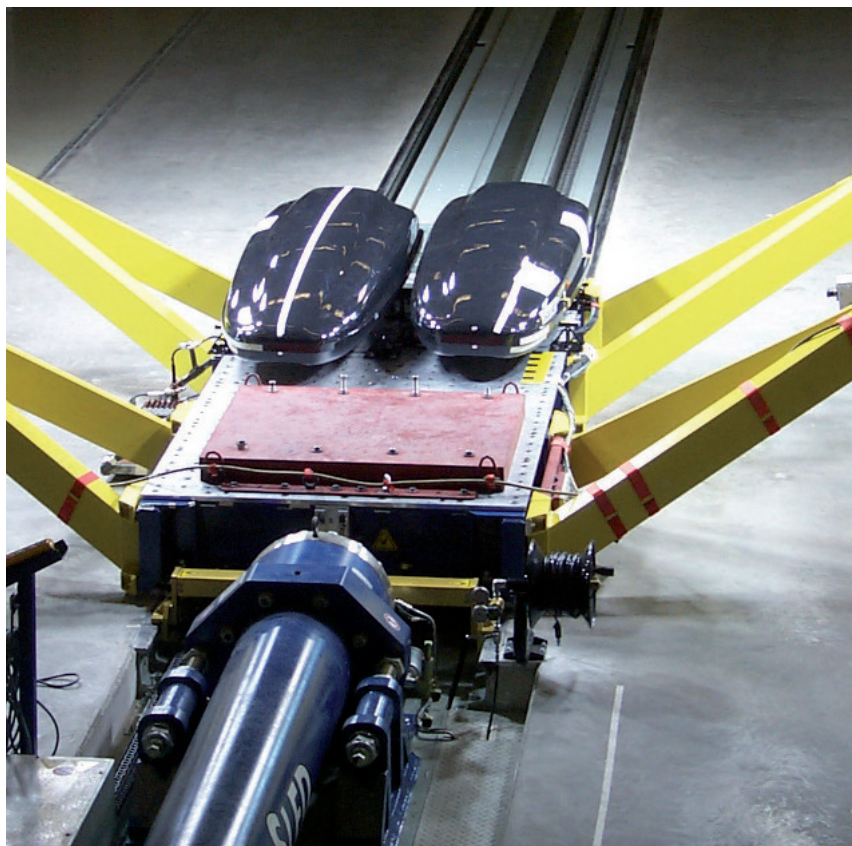

UV

Il materiale subisce un trattamento di schermatura per proteggere il prodotto dai raggi UV e mantenerlo integro nel tempo.

UV

Shielding treatment of the material protects the product from Ultraviolets (uv rays) in order to last in the years.

MATERIALE

PS = Polistirolo.

MATERIAL

PS= Polystyrene.

EASYFIX

Montaggio rapido del prodotto ottenuto senza bisogno di attrezzi aggiuntivi.

EASYFIX

Easy and fast assembling of the product without the use of any additional tool.

TEMPI DI MONTAGGIO

Tempo stimato dall'azienda per un montaggio "a regola d'arte" del prodotto.

ASSEMBLY TIME

Time estimated from G3 to have a correct assembly of the product.