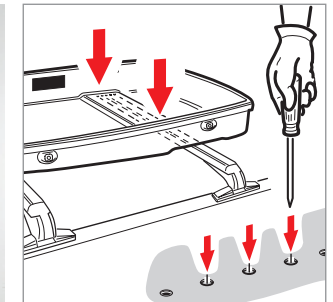

To the begin this innovation will be applied only on the high-level G3 roof box series, enriching in this way a range that already offers very good-looking finishings, central locks and city crash tests certificates.

Once again the G3 roof box tries to fulfil the growing needs of its market, increasing the versatility and improving access to the loaded luggage in an always simple and elegant way.

PREFORATURA

Frutto della capacità innovativa dei tecnici di G3 è il pratico sistema di preforatura che contraddistingue la gamma di box tetto. E' sufficiente una penna a sfera! Semplice e veloce, permette al cliente di non dover maneggiare strumenti pericolosi capaci di procurare danni a se stesso o ad altre persone. Il risultato è ottimale, assolutamente migliore di qualsiasi altro presente in commercio: il sistema di preforatura migliora la precisione del montaggio e contribuisce ad aumentare la qualità del box G3.

PRE-DRILLING

Fruit of the innovation capacity of G3 technicians is the practical system of pre-drilled holes which contradistinguishes our roof boxes.

Simple and quick, the customer hasn't to manage dangerous tool to fix the box which might be risky.

An optimum result, absolutely better than any other on the market: the system of pre-perforation improves the precision of instalment and contributes to increase the quality of the G3 box.

Dual Side