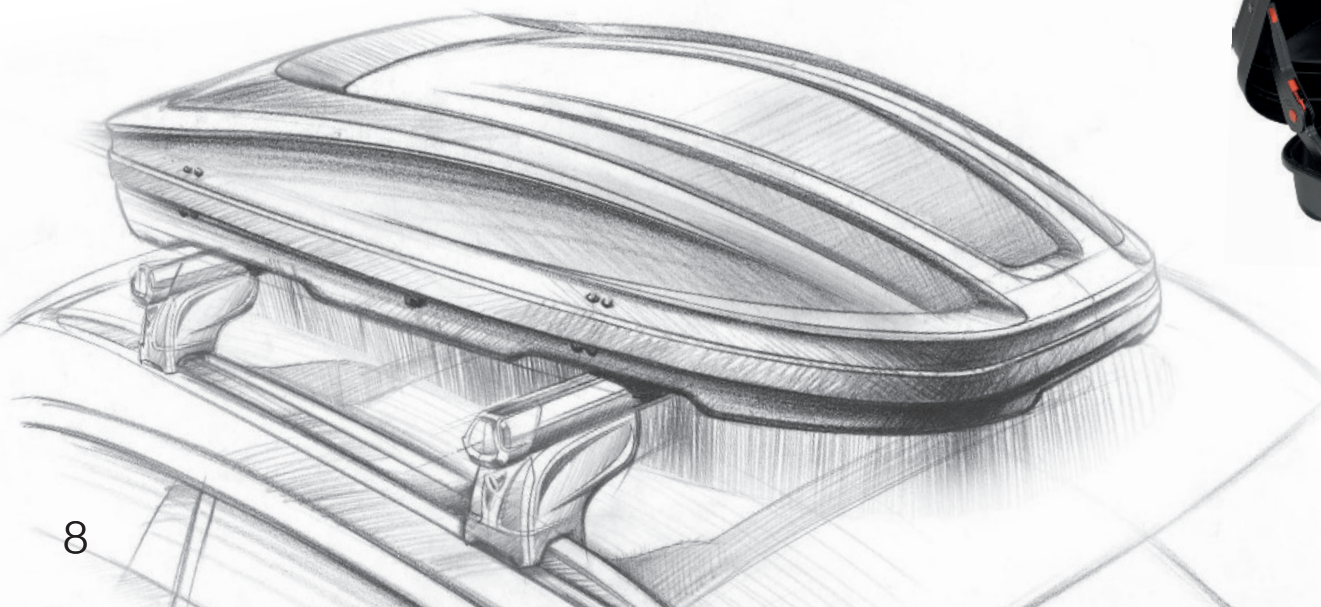

## SISTEMA DI APERTURA DUAL SIDE

L'apertura Dual Side permette di aprire il box da entrambi i lati per agevolare il montaggio, il carico e lo scarico.

I tecnici di G3 hanno sviluppato un sistema di doppia apertura laterale capace di migliorare ancora una volta le prestazioni della gamma di box G3.

Questa soluzione permette di aprire, con la stessa chiave, entrambi i lati del box per consentire un completo e più semplice accesso al box da tetto, rendendolo comodo in tutte le condizioni.

Il sistema di doppia apertura, oltre a rappresentare una soluzione fondamentale per le esigenze dei paesi con guida nella carreggiata sinistra, fornisce anche la possibilità di affiancare il box da tetto ad altri accessori sulle barre di portaggio.

## DUAL SIDE OPENING SYSTEM

The dual-side opening System permits you to open the roof box from both sides. It makes the mounting easier and facilitates its loading and unloading.

G3 engineers have developed this Both-side opening once again in order to improve the performance of G3 Roof box range.