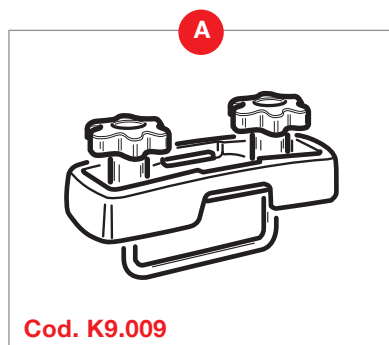

Box tetto / Roof boxes

> *sirio*

Guarantee
3
years

A: Kit di fissaggio
B: Sollevatore a molla
C: Serratura pulsante
D: Serratura centralizzata

A: Fixing kit
B: Spring jacks
C: Push-button lock
D: Centralized lock

R3
COLOR
PS
MATERIAL
UV
11
 EASYFIX

	CODE	EAN CODE	MAX LOAD	NET WEIGHT	GROSS WEIGHT	CAPACITY	OPENING	LOCK	FIXING STRAPS	SPRING JACK	PACK VOLUME
<i>sirio 320</i>	22.160	8010682024524	50 Kg	7,5 Kg	10,5 Kg	240 lt	right side	1 push button Cod. K3.003	no	front Cod. K3.011 rear Cod. K3.010	0,366 m³
<i>sirio 340</i>	22.164	8010682028058	50 Kg	10 Kg	13 Kg	285 lt	right side	1 centralized Cod. K3.013	no	front Cod. K3.011 rear Cod. K3.010	0,468 m³
<i>sirio 450</i>	22.165	8010682028065	50 Kg	13,5 Kg	17 Kg	375 lt	right side	1 centralized Cod. K3.013	no	front Cod. K3.011 rear Cod. K3.010	0,574 m³