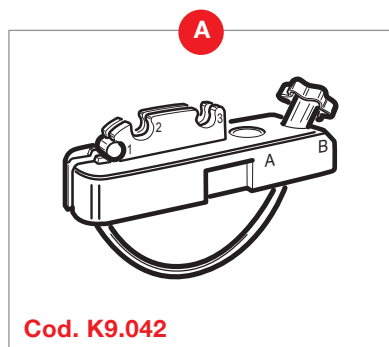

Cod. K3.014

Box tetto / Roof boxes

Cod. K9.042