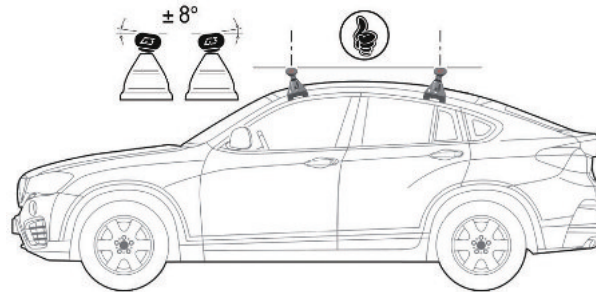

KIT ADATTATORE ROTANTE / BALANCING SUPPORT KIT

Grazie all'azione del basculante di cui è dotato, l'Adattatore Rotante G3 consente di posizionare perfettamente parallele al terreno anche barre montate su vetture con tetto spiovente.

L'Adattatore Rotante può essere montato esclusivamente in abbinamento a Barre porta tutto della gamma **Pacific** ed **Atlantic**.

Thanks to the rotating action of our new Balancing Support, can be put in position also on slightly round roof.

The Balancing Support can be mounted exclusively with **Pacific** and **Atlantic** roofbars.

Cod	EAN
69.013	8010682046687

KIT CONGIUNZIONE SPONDE / SIDE PROFILE'S CONNECTION KIT

Accessorio necessario per connettere diverse sponde sul tetto del veicolo commerciale. Adatto per tutta la linea **Atlantic**.

Mandatory accessory to connect different side profiles on commercial vehicle's roof. Adapt for all **Atlantic** range.