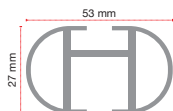

MATERIALE

Alluminio: profilo in alluminio estruso.

MATERIAL

Aluminium: extruded aluminium profile.

CARICO MASSIMO

Carico massimo indicativo che la coppia di barre porta tutto può sopportare.

MAX LOADING CAPACITY