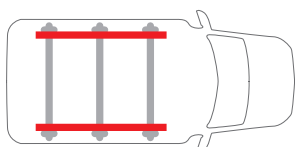

ATLANTIC.PRO - SPONDE

Aggiungendo il sistema di sponde laterali alle barre Atlantic, si otterrà l'allestimento **Atlantic.pro**. Le sponde sono disponibili in diverse lunghezze (130 cm, 160 cm e 200 cm). Il prodotto permette di ottenere un sistema di portaggio resistente e professionale. Adatto per tutta la linea Atlantic (alluminio e acciaio).

ATLANTIC.PRO - SIDE PROFILE

Adding the side bars device to the Atlantic system, you achieve the **Atlantic.pro** fitting. The side profiles are available in different length (130 cm, 160 cm and 200 cm). This device allows to have a heavy-duty rack for vehicles. Suitable for all the bars of Atlantic range (aluminium and steel).