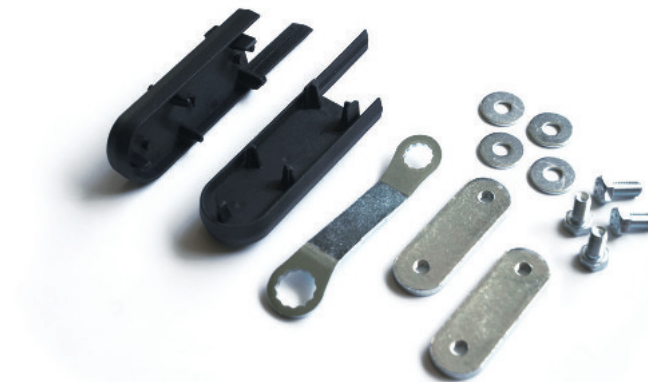

Cod	EAN
69.005	8010682042153