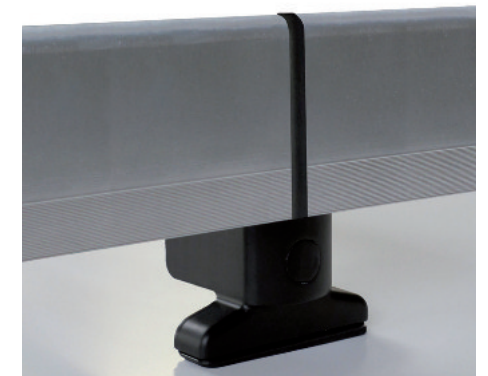

Cod	EAN
69.005	8010682042153