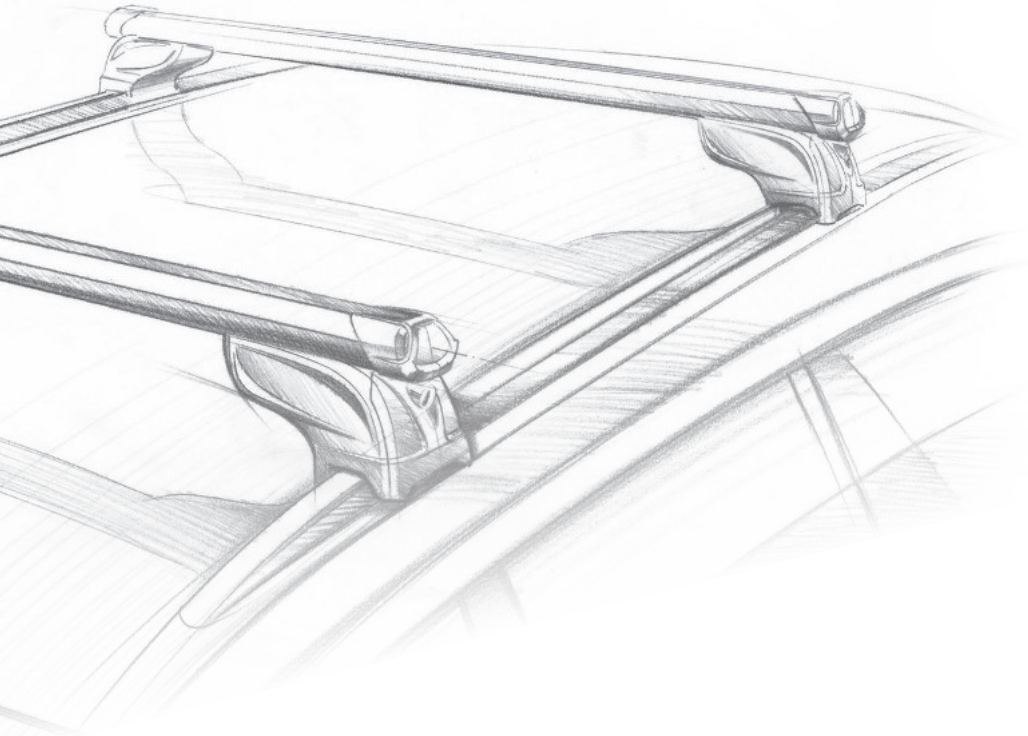

CITY CRASH

Tutta la gamma barre G3 (Open, Pacific, Clop e Atlantic) ha brillantemente superato i test ISO/PAS. Tutte le barre sono state testate con una forza di impatto pari a 8G ed un peso che varia dai 50 kg (per le Pacific) ai 75 kg.

CITY CRASH

G3 complete roof bars range (open, pacific, clop and atlantic) has successfully passed the ISO/PAS tests. All the bars are tested with an impact force equal to 8G and weight that range from 50 kg (for pacific) to 75 kg.

EASYFIX

Montaggio rapido del prodotto ottenuto senza bisogno di attrezzi aggiuntivi.

EASYFIX

Easy and fast assembling of the product without the use of any additional tool.

TEMPI DI MONTAGGIO

Tempo stimato dall'azienda per un montaggio "a regola d'arte" del prodotto.

ASSEMBLY TIME

Time estimated from G3 to have a correct assembly of the product.

ISO/PAS

Normativa di riferimento internazionale che racchiude tutte le principali normative Europee. Questa raccolta di norme specifica i requisiti minimi di sicurezza validi per tutti gli accessori della categoria portaggio (barre porta tutto, box, ecc.) che vengono posizionati sul tetto di automobili e veicoli commerciali (fino a 3.5 ton.).

ISO/PAS

International reference standard that encloses main European regulations. This collection of standards specifies the minimum safety requirements for all load mounting above the roofs of cars and commercial vehicles (until 3.5 ton.).