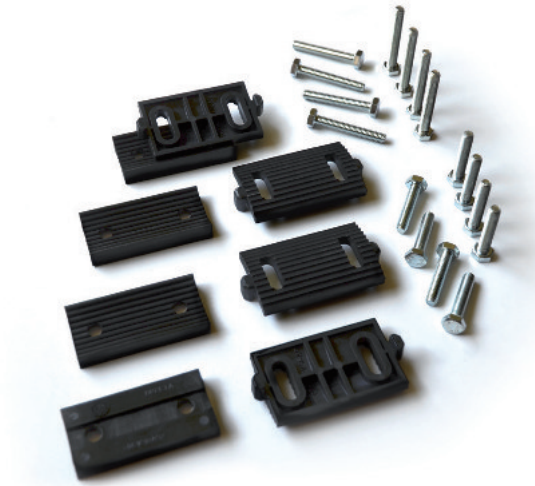

KIT ADATTATORE ROTANTE / BALANCING SUPPORT KIT

Grazie all'azione del basculante di cui è dotato, l'Adattatore Rotante G3 consente di posizionare perfettamente parallele al terreno anche barre montate su vetture con tetto spiovente.

L'Adattatore Rotante può essere montato esclusivamente in abbinamento a Barre porta tutto della gamma **Pacific** ed **Atlantic**.

Thanks to the rotating action of our new Balancing Support, can be put in position also on slightly round roof.

The Balancing Support can be mounted exclusively with **Pacific** and **Atlantic** roofbars.

Cod	EAN
69.013	8010682046687

KIT CONGIUNZIONE SPONDE / SIDE PROFILE'S CONNECTION KIT

Accessorio necessario per connettere diverse sponde sul tetto del veicolo commerciale. Adatto per tutta la linea **Atlantic**.

Mandatory accessory to connect different side profiles on commercial vehicle's roof. Adapt for all **Atlantic** range.