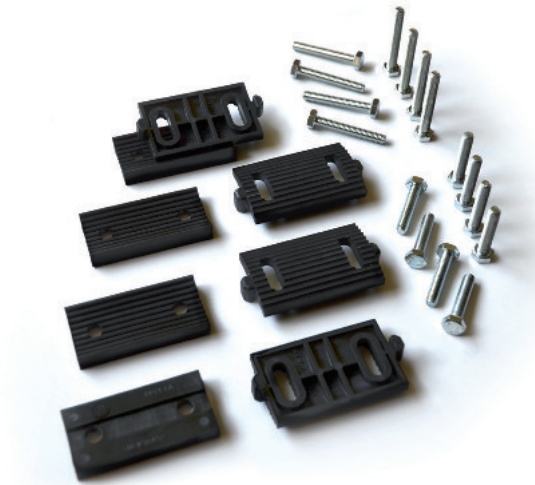

KIT ADATTATORE ROTANTE / BALANCING SUPPORT KIT

Grazie all'azione del basculante di cui è dotato, l'Adattatore Rotante G3 consente di posizionare perfettamente parallele al terreno anche barre montate su vetture con tetto spiovente.

L'Adattatore Rotante può essere montato esclusivamente in abbinamento a Barre porta tutto della gamma **Pacific** ed **Atlantic**.

Thanks to the rotating action of our new Balancing Support, can be put in position also on slightly round roof.

The Balancing Support can be mounted exclusively with **Pacific** and **Atlantic** roofbars.

Cod	EAN
69.013	8010682046687

KIT FISSAGGIO A "T" / T-SHAPED FIXING KIT

Set composto da 4 fissaggi a forma di T. Questo kit opzionale consente di fissare qualsiasi accessorio sulle barre in modo sicuro e invisibile. Adatto per tutti i modelli in alluminio di **Pacific, Open e Clop**.

Set of 4 sliding "T-shaped" fixing kit. This optional allows to fix every accessory on your roof in a safe and invisible way. Adapt for all aluminium models of **Pacific, Open, Clop** range.