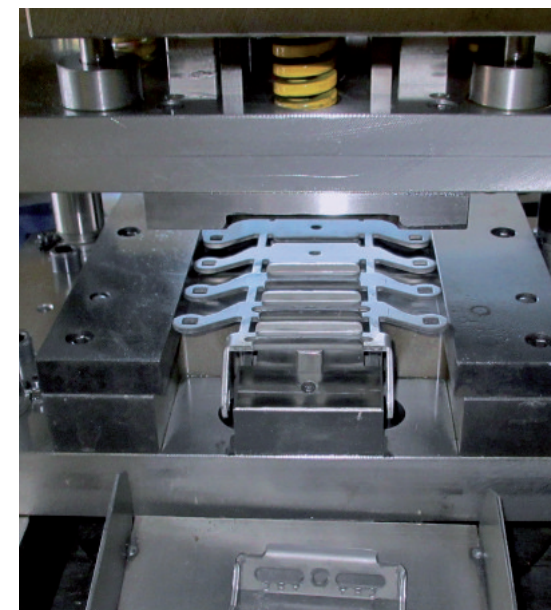

Barre porta tutto per furgoni

Roof bars for vans

> *atlantic*

Sistema di portaggio professionale / Professional roof rack system

> *atlantic.pro*

Sistema di portaggio professionale con sponde / Professional roof rack system with side profile

> *atlantic.prowork*

Sistema di portaggio professionale a cestello / Professional roof rack system with load basket

SISTEMA DI PORTAGGIO PROFESSIONALE

Le barre porta tutto professionali della linea **Atlantic** sono concepite per soddisfare tutte le esigenze di chi lavora con un veicolo industriale ed ha la necessità di caricare e trasportare attrezzatura ingombrante.

Le barre di carico **Atlantic** possono essere integrate con diversi accessori, tra i quali un sistema di sponde laterali che migliora le capacità di contenimento del tetto del veicolo (allestimento **Atlantic.pro**) ed un sistema di barre trasversali utili a completare l'allestimento a cestello del furgone (**Atlantic.prowork**).

PROFESSIONAL ROOF RACK SYSTEM

The professional roof rack system of the **Atlantic** range is conceived for industrial vehicles that have to carry bulky equipment. The **Atlantic** system could be integrated with different optionals like: a side bars device that allows more stability of the loading (**Atlantic.pro** system) or a transverse bars system which permits to complete the fitting of the basket load of the van (**Atlantic.prowork** system).