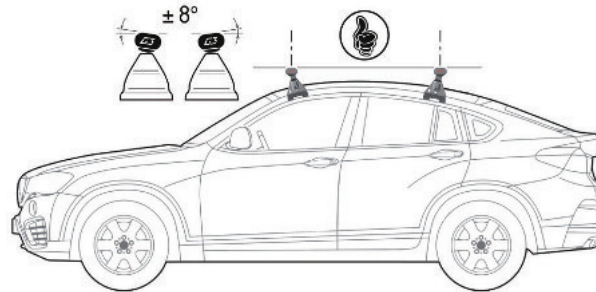

KIT ADATTATORE ROTANTE / BALANCING SUPPORT KIT

Grazie all'azione del basculante di cui è dotato, l'Adattatore Rotante G3 consente di posizionare perfettamente parallele al terreno anche barre montate su vetture con tetto spiovente.

L'Adattatore Rotante può essere montato esclusivamente in abbinamento a Barre porta tutto della gamma **Pacific** ed **Atlantic**.

Thanks to the rotating action of our new Balancing Support, can be put in position also on slightly round roof.

The Balancing Support can be mounted exclusively with **Pacific** and **Atlantic** roofbars.

Cod	EAN
69.013	8010682046687

KIT FISSAGGIO A "T" / T-SHAPED FIXING KIT

Set composto da 4 fissaggi a forma di T. Questo kit opzionale consente di fissare qualsiasi accessorio sulle barre in modo sicuro e invisibile. Adatto per tutti i modelli in alluminio di **Pacific, Open e Clop**.

Set of 4 sliding "T-shaped" fixing kit. This optional allows to fix every accessory on your roof in a safe and invisible way. Adapt for all aluminium models of **Pacific, Open, Clop** range.